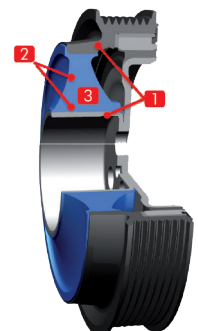

Eine herkömmliche Riemenscheibe Start-Stopp-fähig zu machen ist ein aufwendiger Prozess. Hierzu gehören einige Schritte wie:

1. Optimierung der Konstruktion durch eine verbesserte Geometrie der Komponenten
2. Entwicklung neuer Montage- und Klebprozesse, speziell für Gummi- Metallteile. Verbesserte Bindungseigenschaften führen, mittels einer vergrößerten Haftfläche, zu einer verbesserten Isolierung und einer längeren Lebensdauer
3. Das Entwickeln von neuen Materialien, wie temperaturbeständigen Hochleistungs-Elastomeren (Nano-EPDM Technologie)