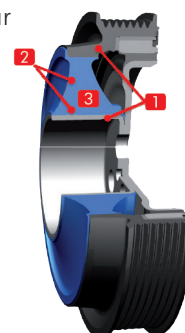

Transformer une poulie ordinaire (Torsional Vibration Damper) en équipement parfait pour Stop & Start est un processus compliqué. Quelques-unes des étapes sont :

1. Optimiser le montage en développant une géométrie plus résistante entre les composants
2. Concevoir des techniques de fixation et d'adhésion spécifiques aux parties métalliques et caoutchouc - Accroître les caractéristiques d'adhésion par un élargissement des surfaces de maintien pour augmenter la durabilité
3. Développer de nouveaux matériaux tels que les élastomères résistant aux températures élevées (technologie Nano-EPDM)